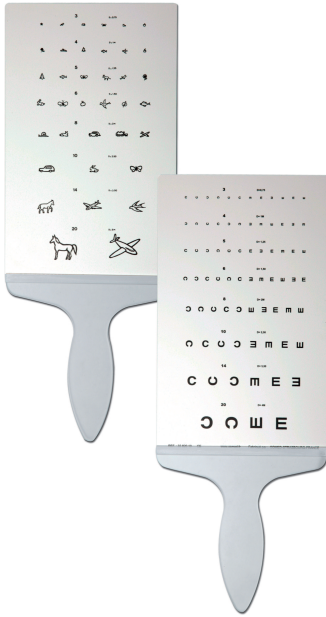

## ECHELLE À MAIN DE PARINAUD POUR ILLETTRÉ Référence : 21027

Plaque PVC

Echelle à mains pour enfants et personnes illétrées  
Distance de lecture images : de 0.75m à 5m

Plaquette recto-verso  
Plaque en PVC blanc 1000g/m<sup>2</sup>  
Poignée en plexiglass  
Épaisseur : 2mm  
Poids : 118 g