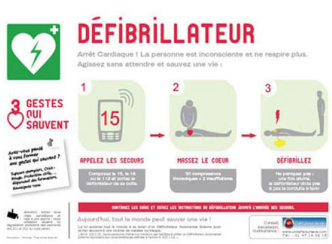

## PANNEAU DE CONDUITE À SUIVRE

Référence : 29065

3 gestes qui sauvent

Panneau de conduite à suivre : 3 gestes qui sauvent

Panneau en PVC 5 mm avec impression anti UV

Idéal pour un positionnement en extérieur