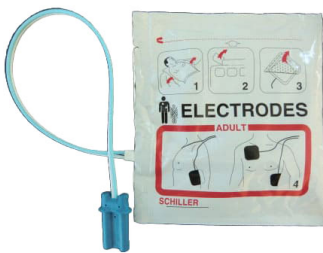

PAIRE D'ÉLECTRODES ADULTE POUR DÉFIBRILLATEUR FRED EASY LIFE

Référence : 29102

Durée de vie 24 mois.

Électrodes de défibrillation collables (adulte) pour FRED easy