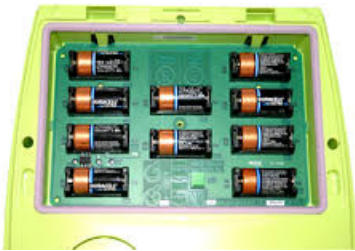

## 10 PILES AU LITHIUM POUR DÉFIBRILLATEUR ZOLL AED + Référence : 29301

Jeu de 10 piles au lithium CR 123 pour défibrillateur Zoll AED+.

Jeu de 10 piles au lithium CR 123 pour défibrillateur Zoll AED+.

Capacité de 300 Chocs,

13 heures de fonctionnement en continu et 5 ans en veille.

Haute capacité, reste performante en très basse et très haute température. Supporte les appels forts de courant.